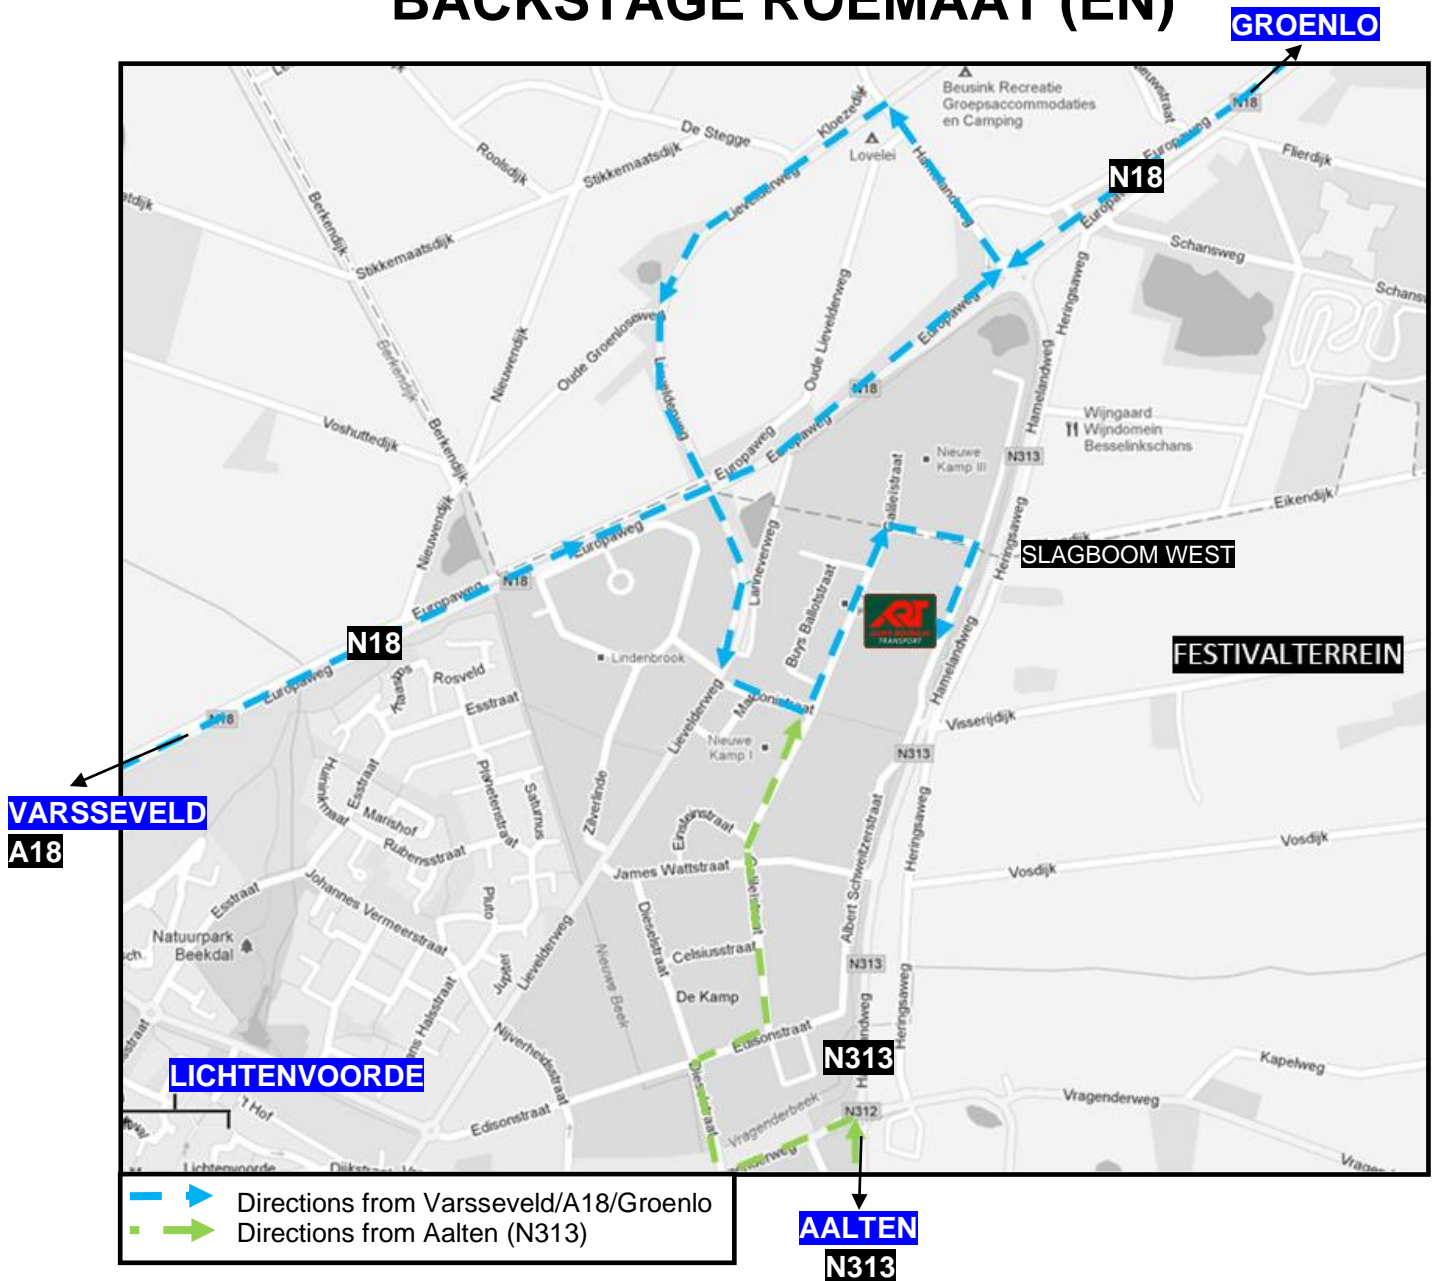

DIRECTIONS BACKSTAGE ROEMAAT (EN)

IMPORTANT

Do not follow your navigation, but follow the (Backstage and then) Backstage Roemaat route as shown on the following page, on yellow festival signage around the festival grounds