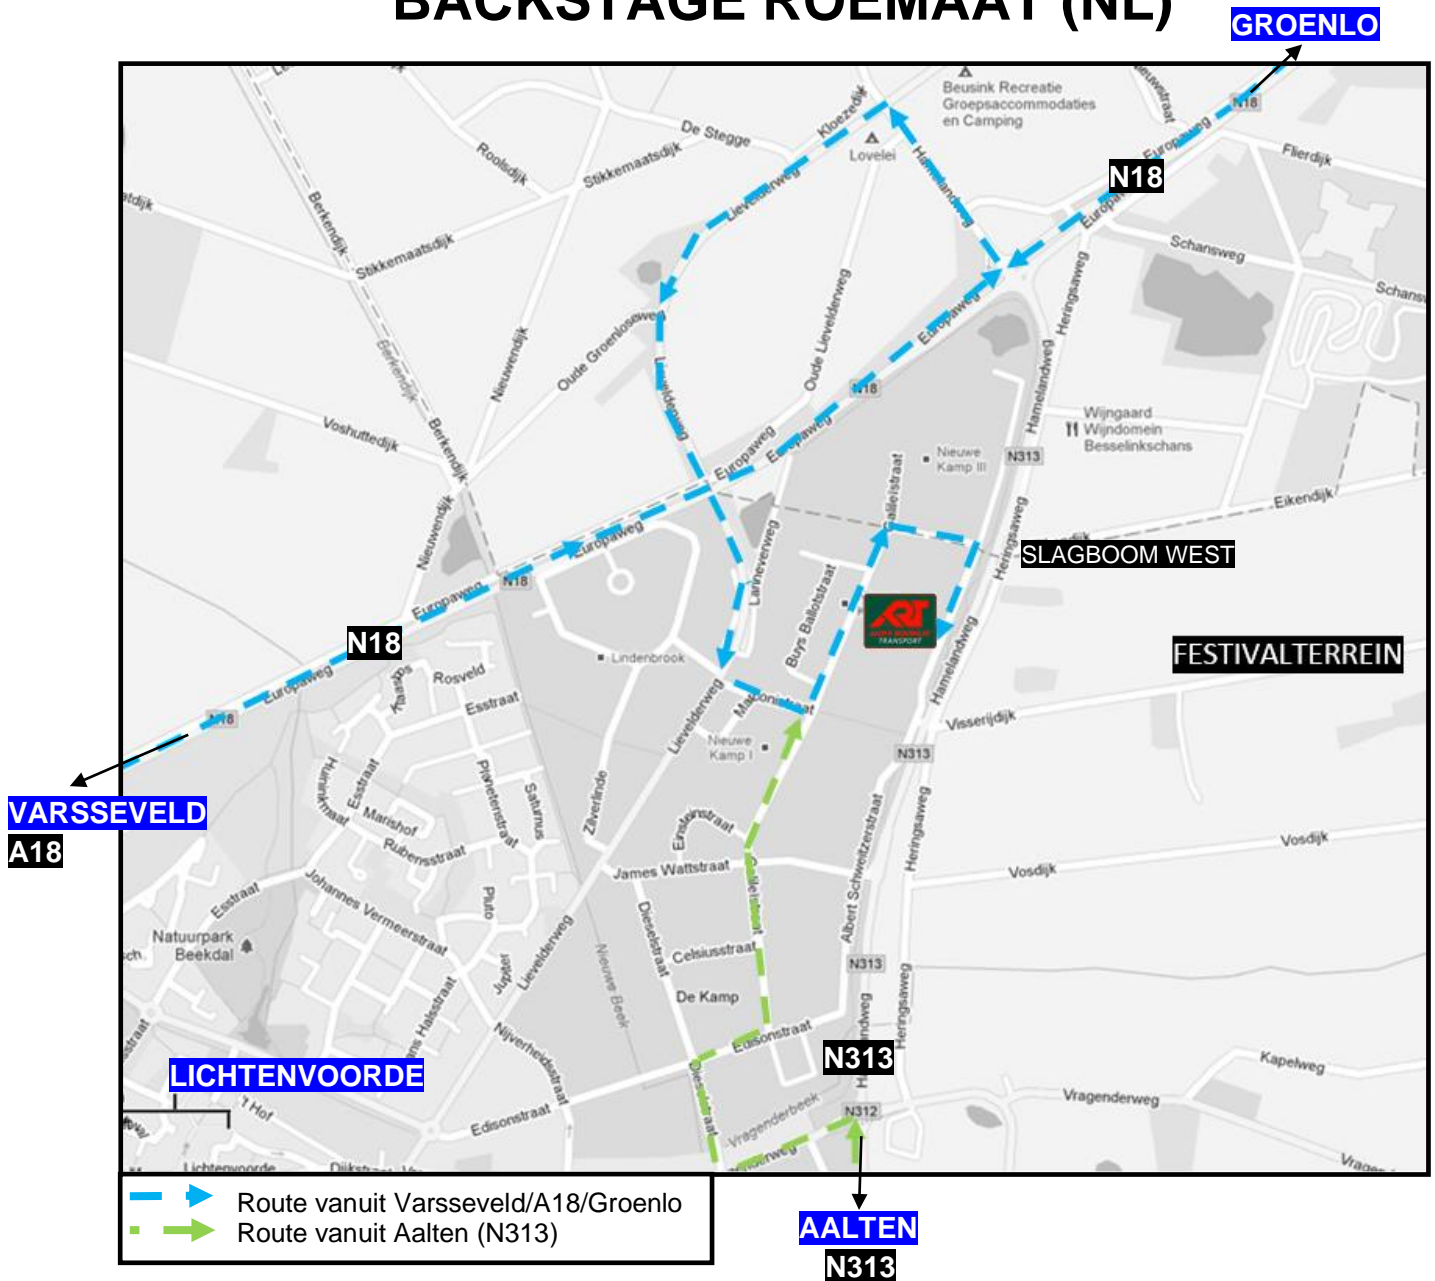

ROUTEBESCHRIJVING BACKSTAGE ROEMAAT (NL)

BELANGRIJK
Volg niet uw navigatie, maar volg de (Backstage en daarna) Backstage Roemaat route zoals weergegeven op de volgende pagina, op gele festivalbebording rondom het festivalterrein

Vanuit Arnhem/Doetinchem/Varsseveld (A18):

- Aan het einde van de snelweg (A18) slaat u rechtsaf de N18 op (richting Varsseveld)
- Volg ter hoogte van Varsseveld de gele borden **Backstage**
(Volg vanaf hier niet meer uw Navigatie)
- Deze borden leiden u via de N18 richting Lichtenvoorde.
- Ter hoogte van Lievelede (net voorbij Lichtenvoorde) slaat u bij de verkeerslichten linksaf richting Lievelede.
- Volg daar de **Backstage Roemaat** bebording. Deze bebording leidt u over het industrie terrein 'de kamp', naar de Albert Schweitzerstraat.
- U ziet Backstage Roemaat, op de Albert Schweitzerstraat uiteindelijk aan uw rechterhand (in transport bedrijf Roemaat)
- Meld u binnen bij Backstage Roemaat

Vanuit Enschede/Groenlo/Winterswijk:

- Volg vanaf Enschede/Groenlo de N18 richting Lichtenvoorde (Volg vanaf Winterswijk eerst de N319 richting Groenlo)
- Volg op de N18 ter hoogte van Groenlo de borden **Backstage** richting Lichtenvoorde.
- Sla vlak voor Lichtenvoorde bij de verkeerslichten rechtsaf richting Lievelede.
- Volg vanaf hier de borden **Backstage Roemaat**
- Deze bebording leidt u over het industrie terrein 'de kamp', naar de Albert Schweitzerstraat
- U ziet Backstage Roemaat, op de Albert Schweitzerstraat uiteindelijk aan uw rechterhand (in transport bedrijf Roemaat)
- Meld u binnen bij Backstage Roemaat