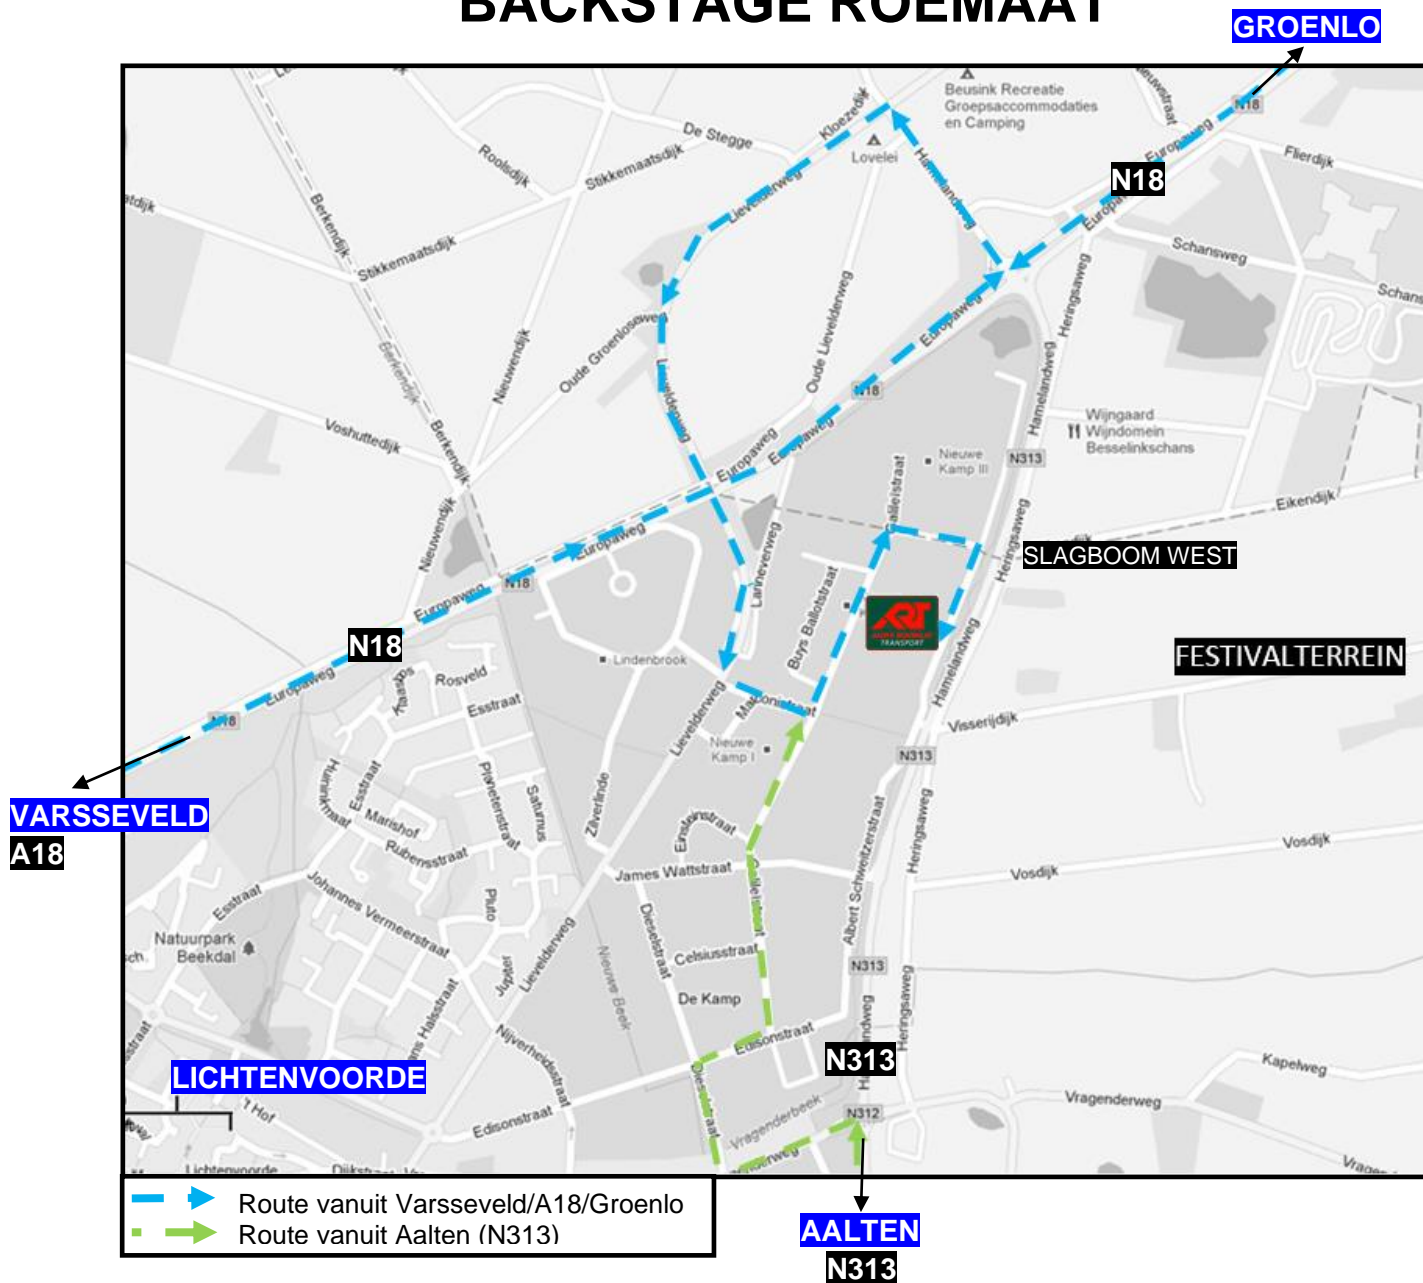

## ROUTEBESCHRIJVING BACKSTAGE ROEMAAT

Vanuit Arnhem/Doetinchem/Varsseveld (A18):

- Aan het einde van de snelweg (A18) slaat u rechtsaf de N18 op (richting Varsseveld)
- Volg ter hoogte van Varsseveld de gele borden **Backstage**  
(Volg vanaf hier niet meer uw Navigatie)
- Deze borden leiden u via de N18 richting Lichtenvoorde.
- Ter hoogte van Lieveeld (net voorbij Lichtenvoorde) slaat u bij de verkeerslichten linksaf richting Lievelede.
- Volg daar de **Backstage Roemaat** bebording. Deze bebording leidt u over het industrie terrein 'de kamp', naar de Albert Schweitzerstraat.
- U ziet Backstage Roemaat, op de Albert Schweitzerstraat uiteindelijk aan uw rechterhand (in transport bedrijf Roemaat)
- Meld u binnen bij Backstage Roemaat

Vanuit Enschede/Groenlo/Winterswijk:

- Volg vanaf Enschede/Groenlo de N18 richting Lichtenvoorde (Volg vanaf Winterswijk eerst de N319 richting Groenlo)
- Volg op de N18 ter hoogte van Groenlo de borden **Backstage** richting Lichtenvoorde.
- Sla vlak voor Lichtenvoorde bij de verkeerslichten rechtsaf richting Lievelede.
- Volg vanaf hier de borden **Backstage Roemaat**
- Deze bebording leidt u over het industrie terrein 'de kamp', naar de Albert Schweitzerstraat
- U ziet Backstage Roemaat, op de Albert Schweitzerstraat uiteindelijk aan uw rechterhand (in transport bedrijf Roemaat)
- Meld u binnen bij Backstage Roemaat