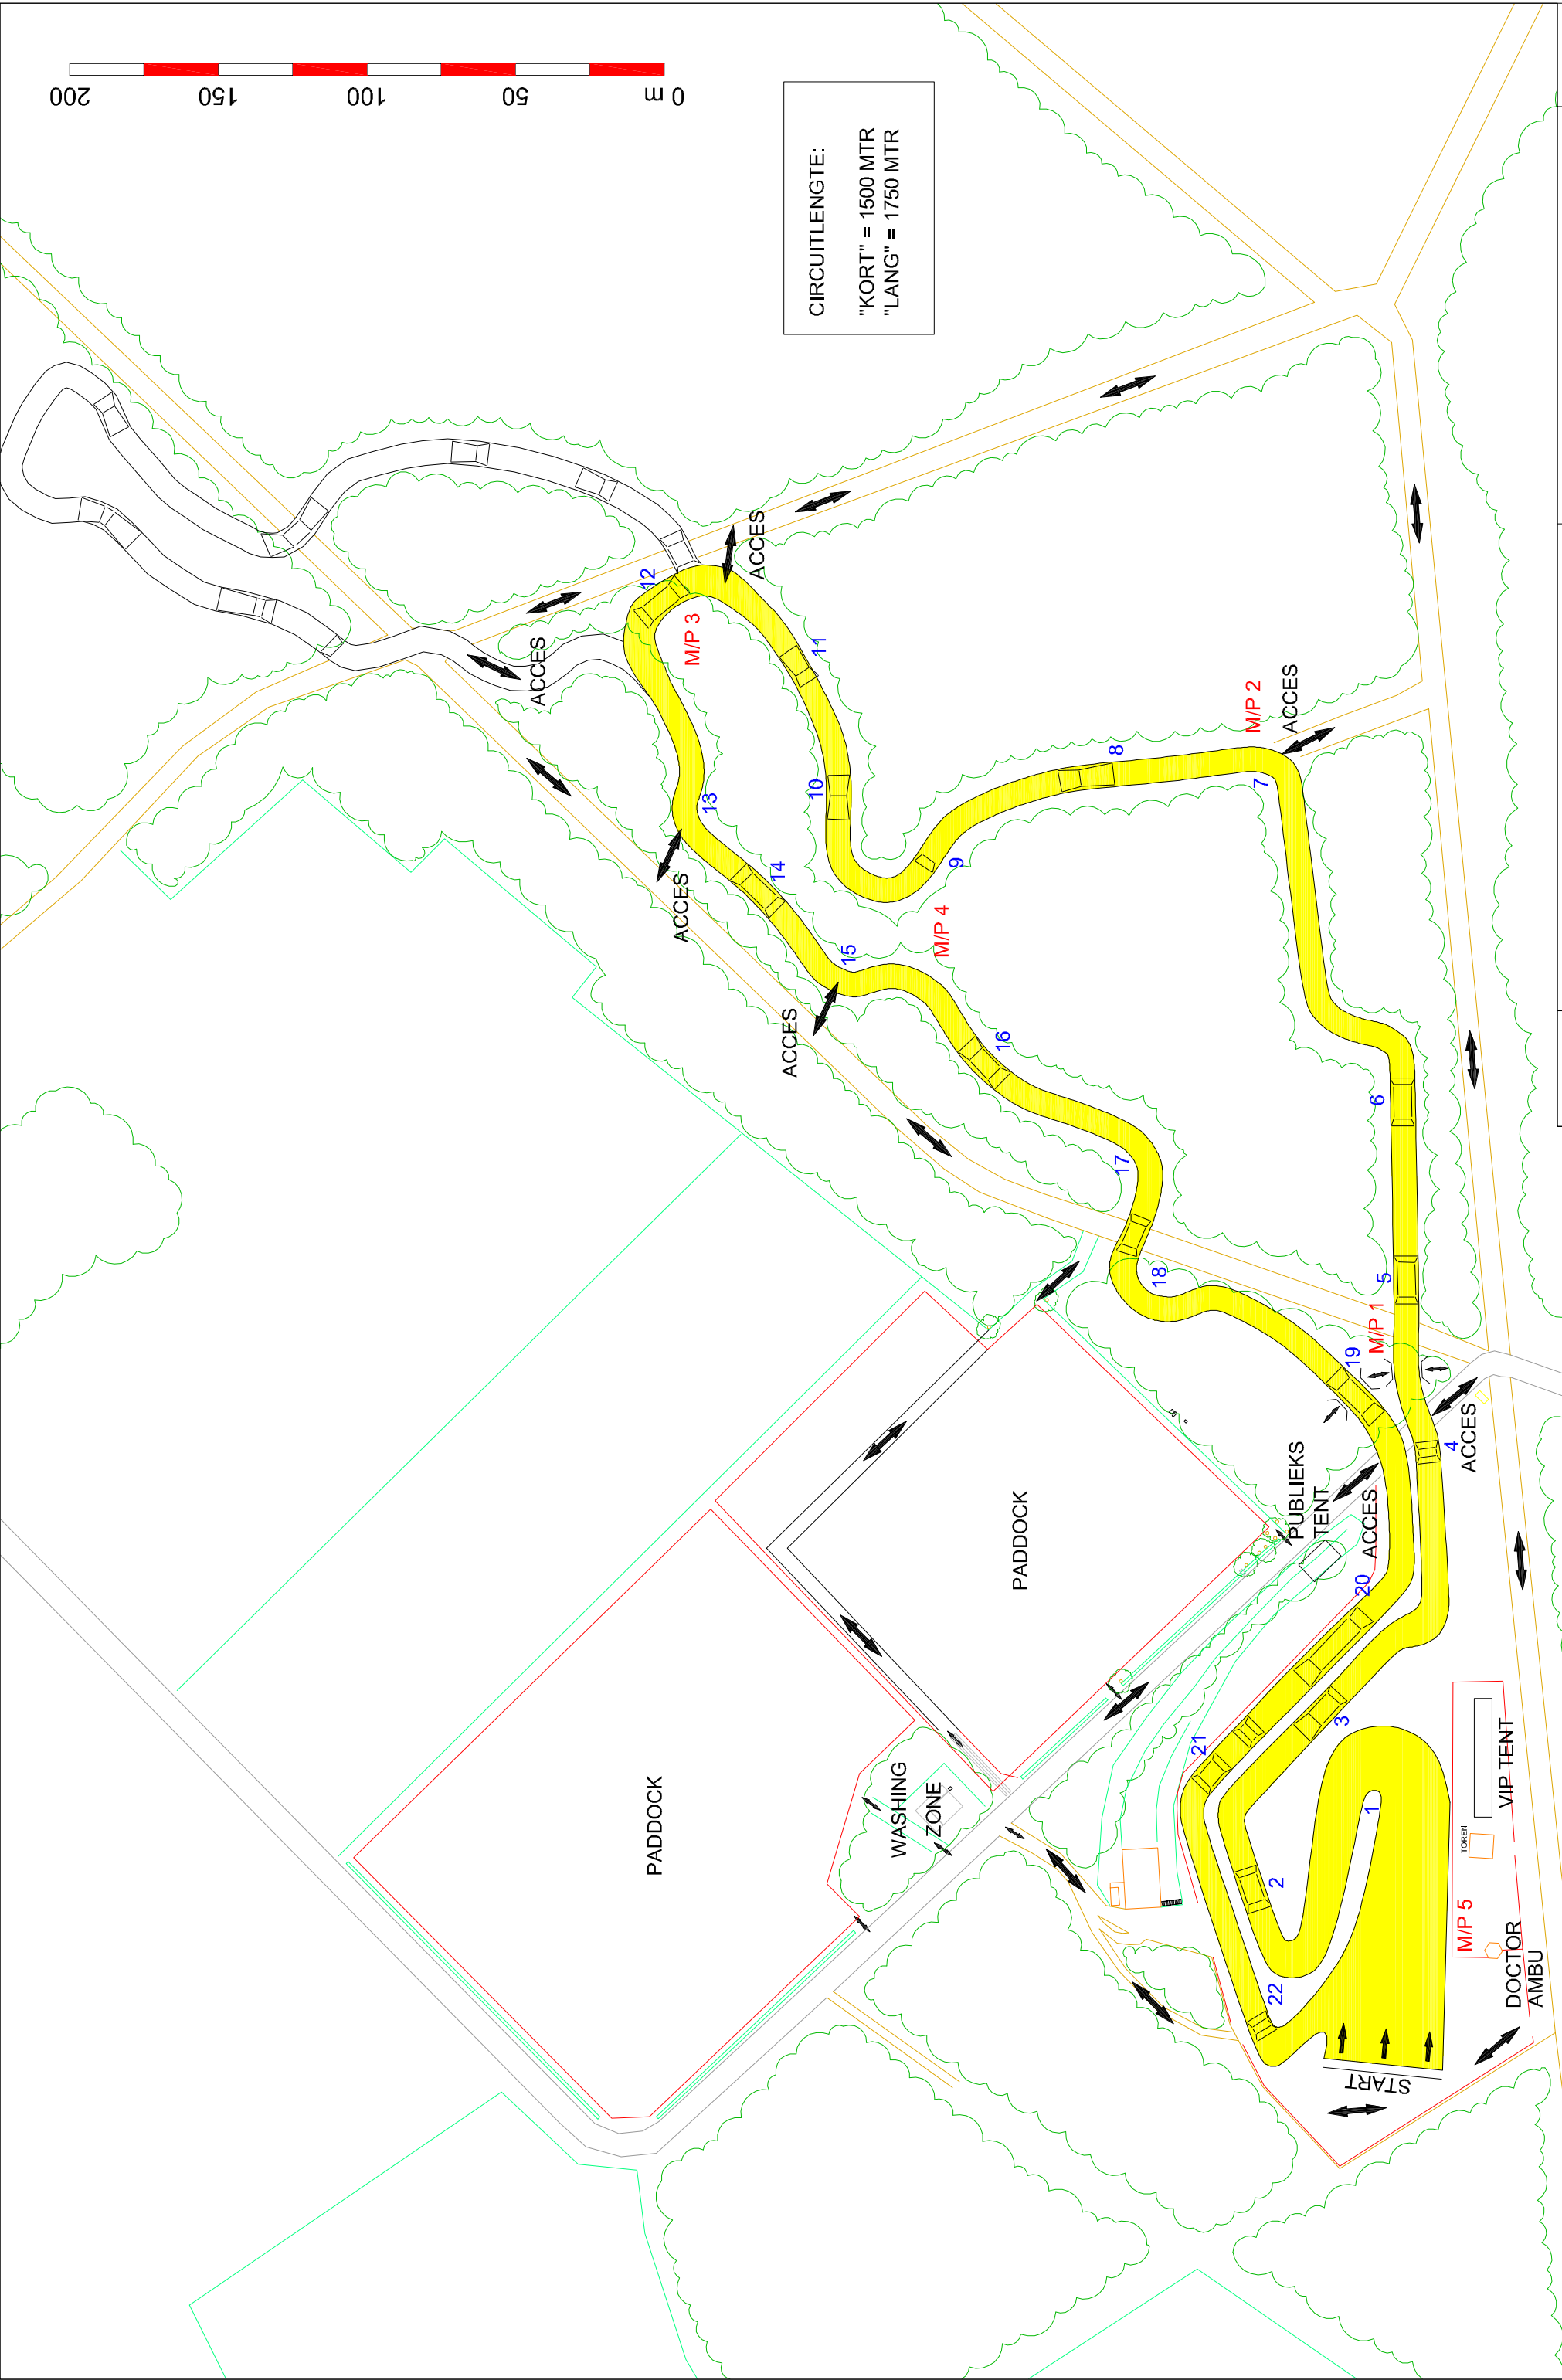

CIRCUITLENGTE:
 "KORT" = 1500 MTR
 "LANG" = 1750 MTR

Motocross Markelo M.M.C. "Ons Genoegen" Motorcross circuit "De Herikerberg"	getekend M. Brunsveld	formaat 3
	datum 03-06-2013	schaal 1:2000

A