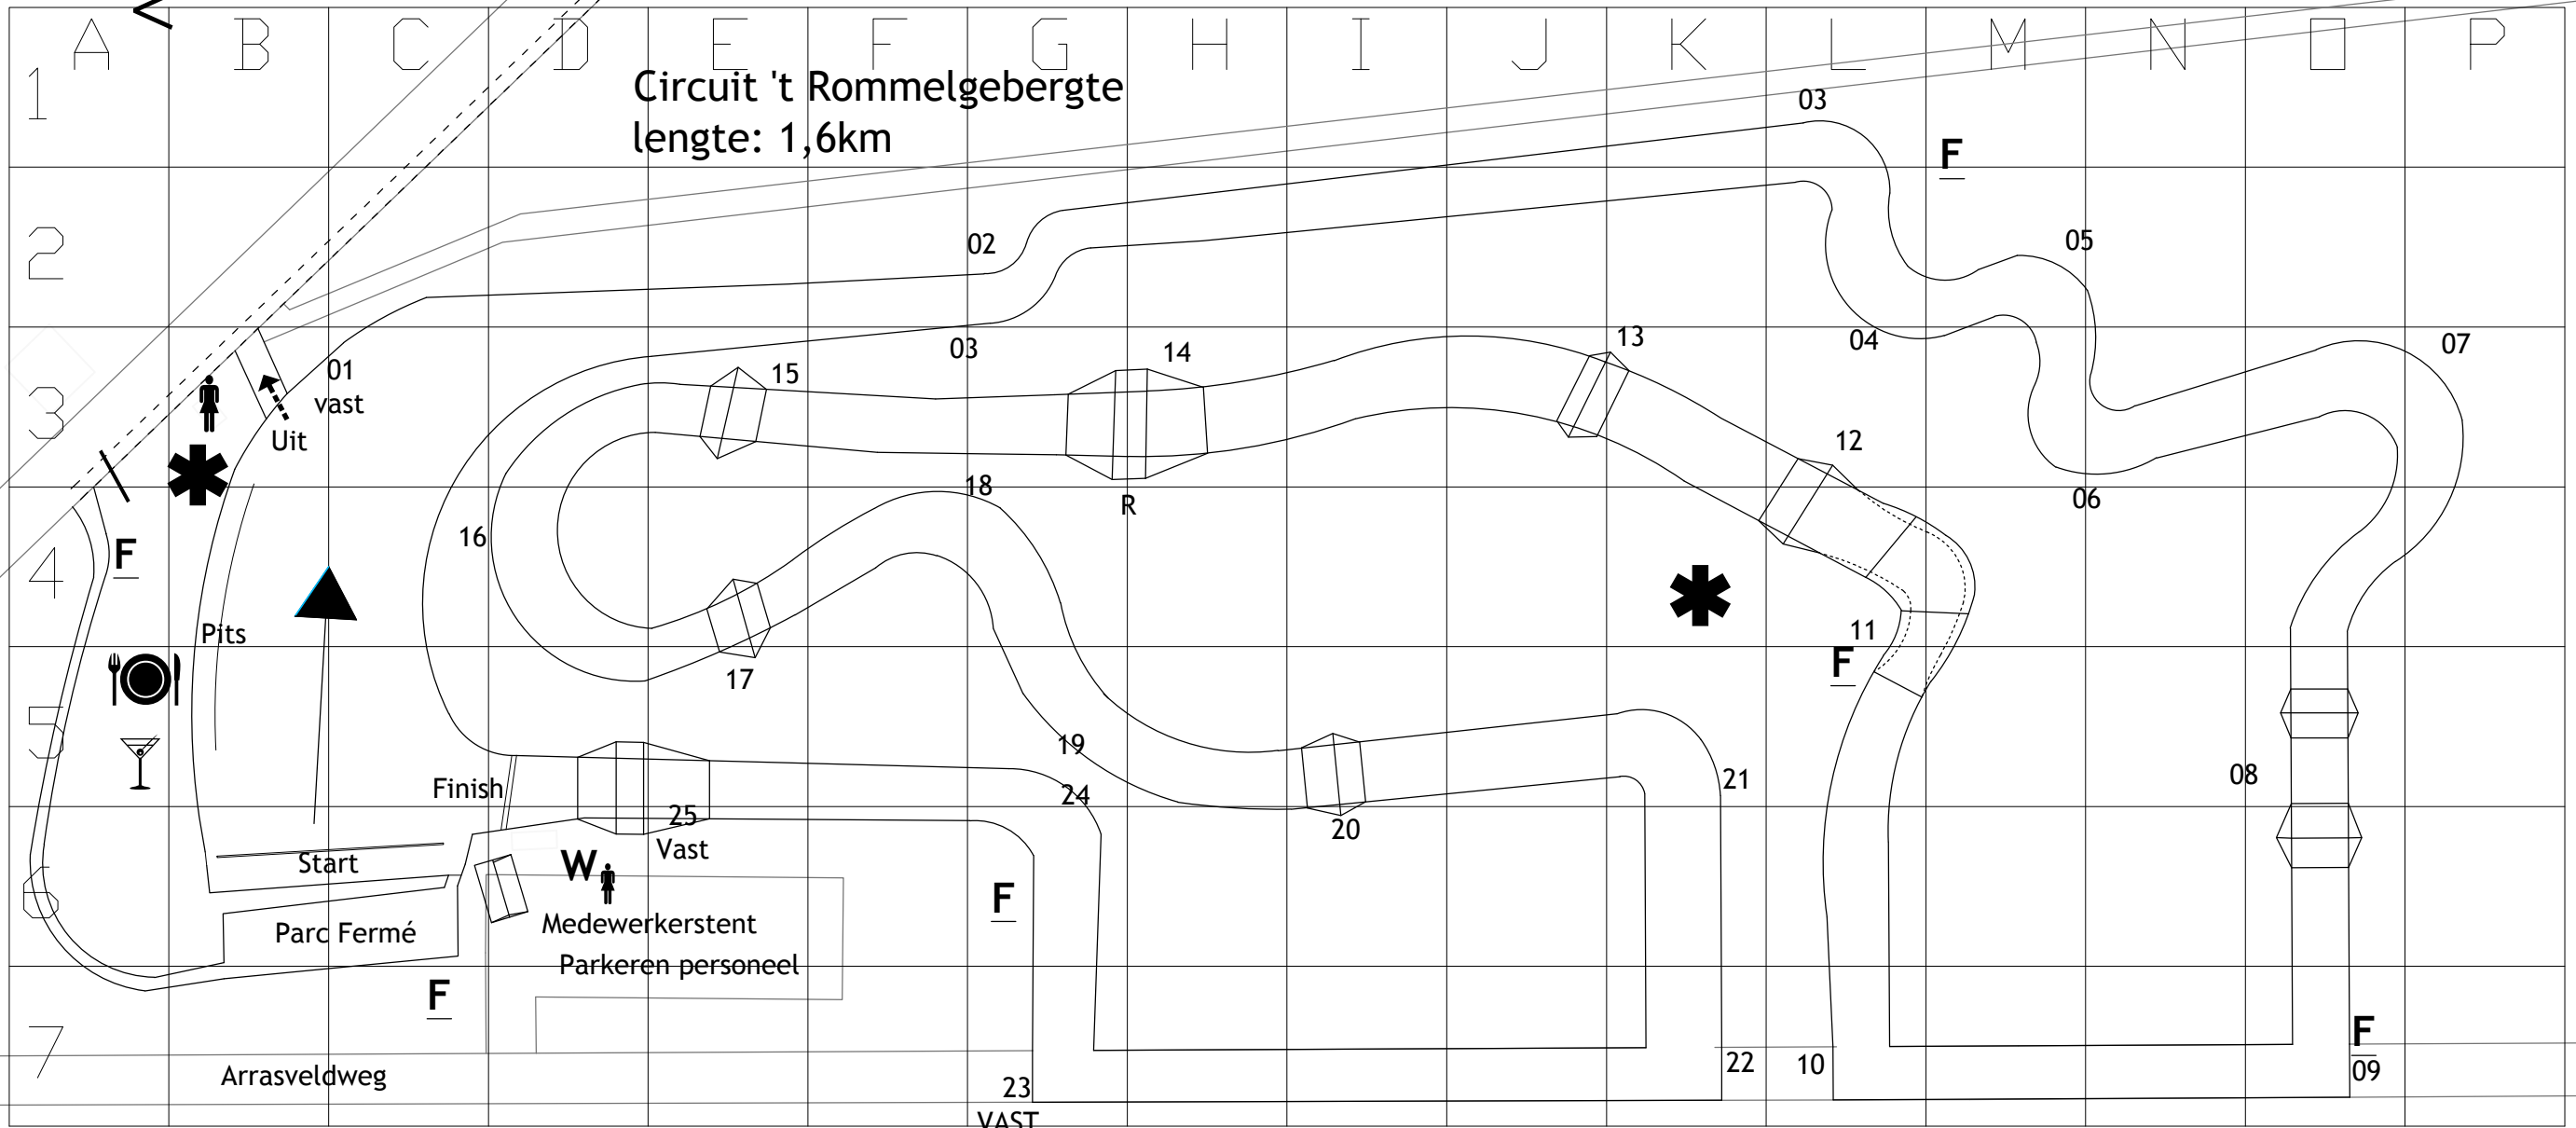

Bungalowpark

Circuit 't Rommelgebergte
 lengte: 1,6km

	Socorro medische post	17	Vlaggenist		Toiletten
	Socorro medische dienst centrale post	Vast	Vaste vlaggenist	W	Wedstrijdleiding / Jurywagen
		R	Reserve baanpost	F	Brandblusser