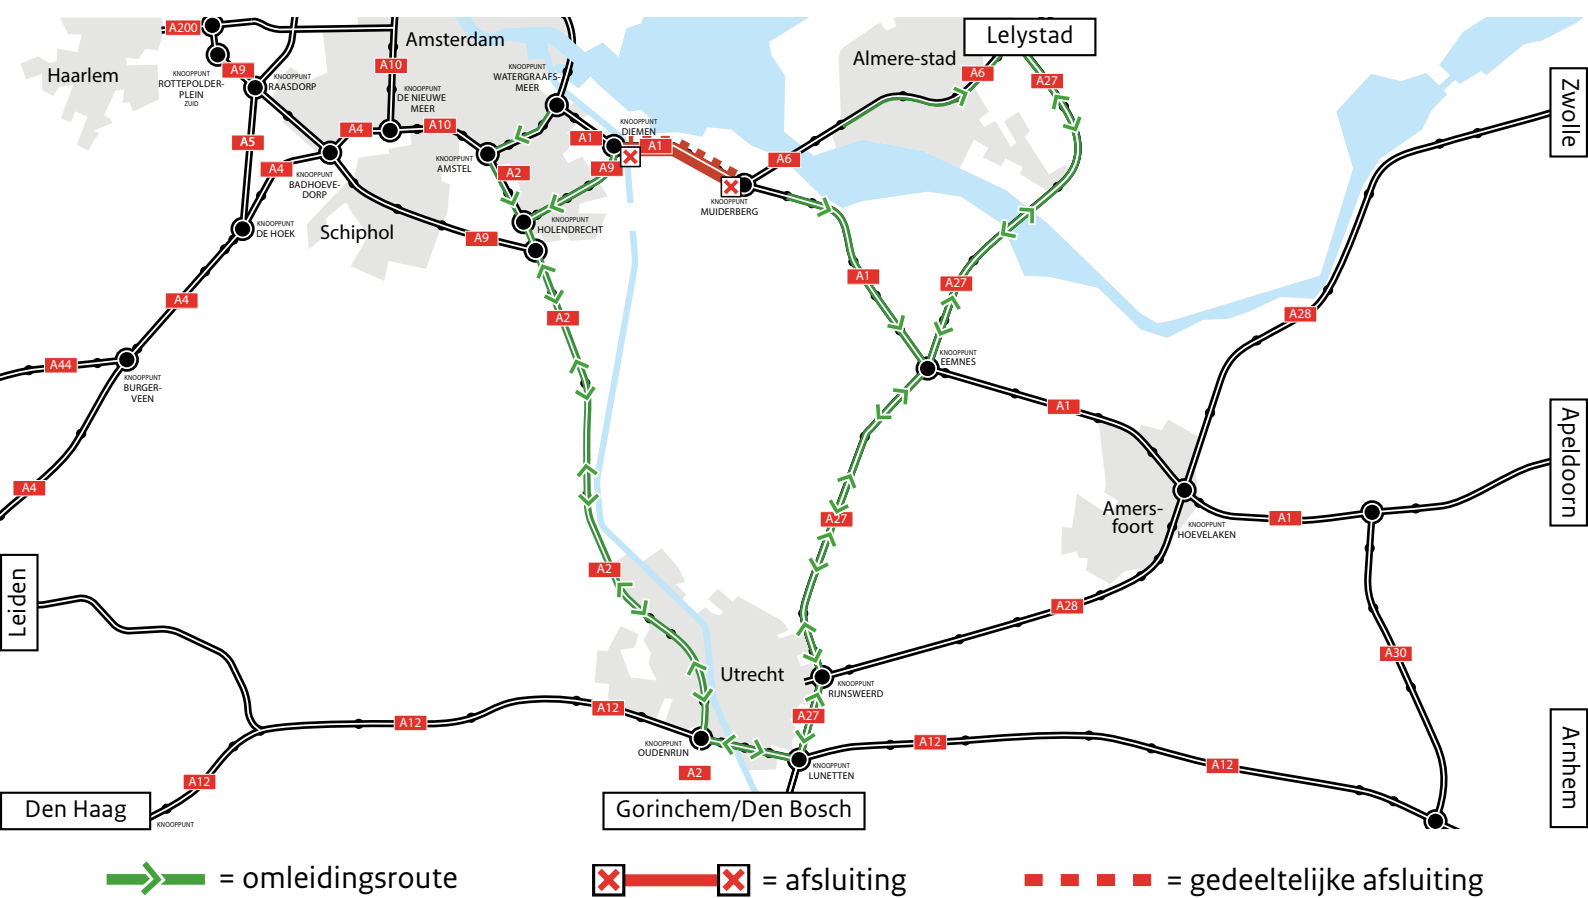

# Zeer ernstige verkeershinder tussen Diemen en Muiderberg

## Weekendafsluiting A1

**Vrijdag 19 augustus 20.00 uur tot maandag 22 augustus 05.00 uur**

Rijkswaterstaat werkt aan het omzetten van de nieuwe A1 richting Amersfoort en Almere door het aquaduct, het gedeeltelijk openstellen van de brug over het Amsterdam-Rijnkanaal, het slopen van de oude spoorbrug over de A1 en het aansluiten van de nieuwe spoorbrug op het spoor. De A1 richting Amersfoort/Almere is hierdoor afgesloten tussen knooppunten Diemen en Muiderberg. Op de A1 richting Amsterdam zijn minder rijstroken beschikbaar. Van zondag 21.00 uur tot maandag 22 augustus 05.00 uur is de A1 richting Amsterdam geheel afgesloten. **Houd rekening met ernstige verkeershinder en 60 minuten extra reistijd in beide richtingen.**

### Vrijdag 19 augustus 20.00 uur tot maandag 22 augustus 05.00 uur

- A1 richting Amersfoort/Almere tussen knooppunten Diemen en Muiderberg is afgesloten.
- Lokale wegen in Muiden en Muiderberg zijn afgesloten voor doorgaand verkeer. Bewoners ontvangen een toegangspas.
- A1 richting Diemen, tussen knooppunten Muiderberg en Diemen: 2 rijstroken beschikbaar.
- A9 richting Amsterdam, tussen knooppunten Holendrecht en Diemen: 2 rijstroken beschikbaar.
- Oprit Weesp (1) naar de A9 richting knooppunt Diemen is afgesloten.
- Afrit Muiderberg op de A6 richting Amsterdam is afgesloten.

### Vrijdag 19 augustus 20.00 uur tot vrijdag 26 augustus 17.00 uur

- Op- en afrit Almere Poort (2) van de A6 richting Lelystad zijn afgesloten.