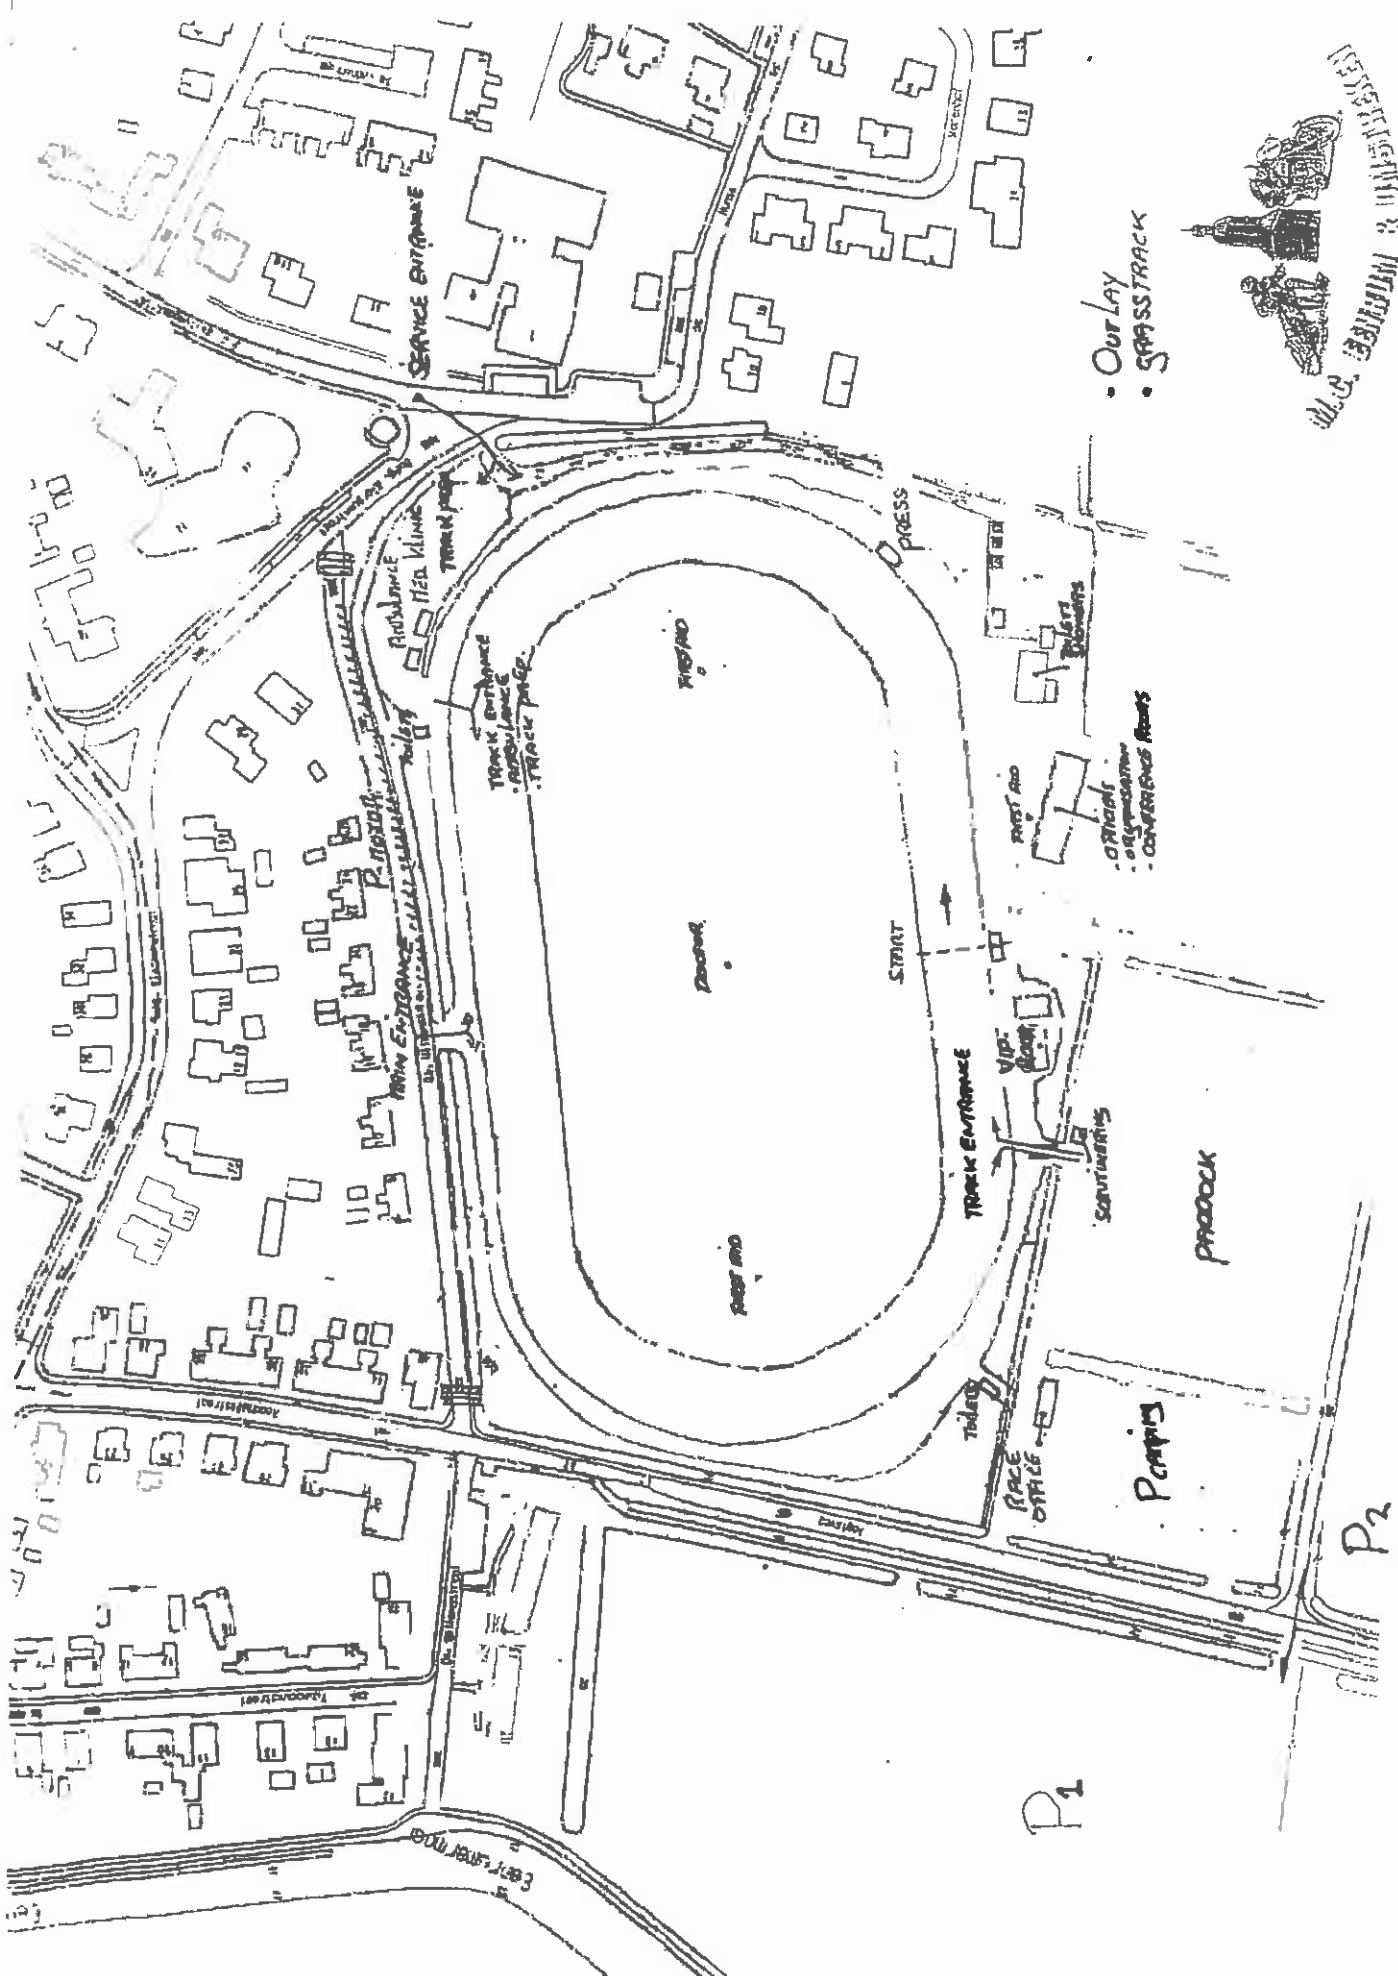

Datum: 20 juni 2013

- OURLAY
- GRASSTRACK

P1

P2

 © 2007 Falkplan

Routebeschrijving medische diensten:

U komt vanaf Zoutkamp (N361) richting Winsum.

In Mensingeweer gaat U linksaf richting Eenum.