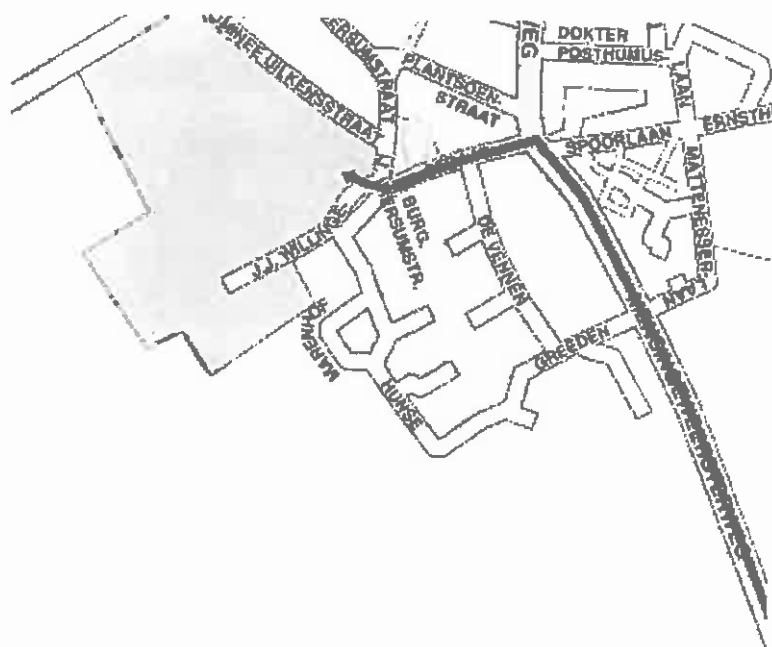

Datum: 20 juni 2013

- OURLAY
- GRASSTRACK

P1

P2

 © 2007 Falkplan

Routebeschrijving medische diensten:

U komt vanaf Zoutkamp (N361) richting Winsum.

In Mensingeweer gaat U linksaf richting Eenum.